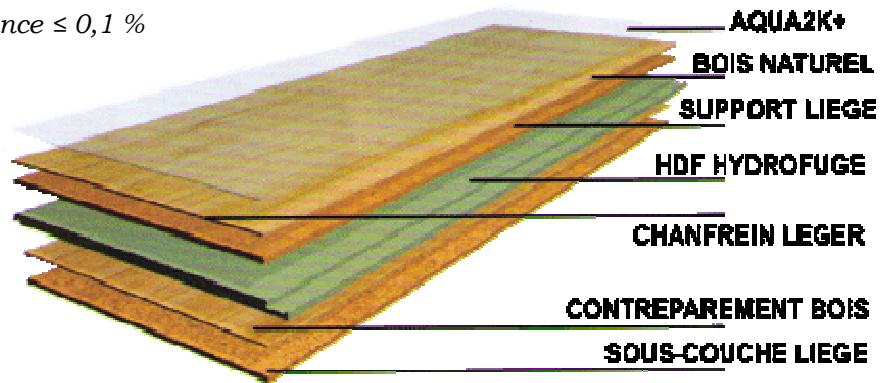

LAMES FLOTTANTES Modèles HERITAGE ALM-DECO

Description

Lames de bois & liège à clipper
Paquets de 1,41 m² (8 lames)
Densité globale +/- 750 Kg/m³
Longueur 910 mm Largeur 194 mm – tolérance ≤ 0,1 %
Epaisseur 11 mm tolérance +/- 0,2 mm

-Décor Bois 0,5 mm sur liège 2,5 mm
-HDF hydrofuge 6 mm
-Renfort bois 0,5 mm
-S-couche liège 1,5 mm